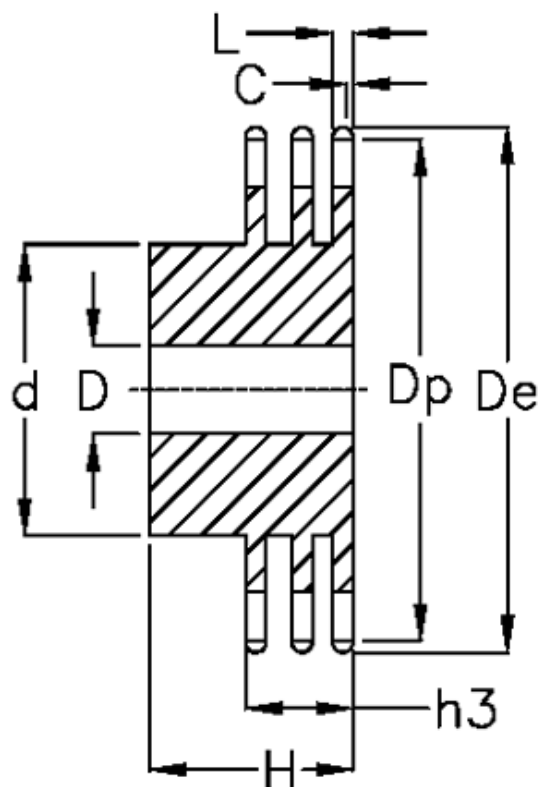

Varenummer: 616013009031  
Beskrivelse: Navhjul 20 B-3 Z=31 triplex  
forboret

## Mål

Antal tænder	= 31
C	= 3.5
d	= 150
D	= 30±0,5
De	= 329
Dp	= 313.85
For kædebetegnelse	= 20 B-3
For kæde størrelse	= 1 1/4" x 3/4"

H = 115
h3 = 91
L = 18.2